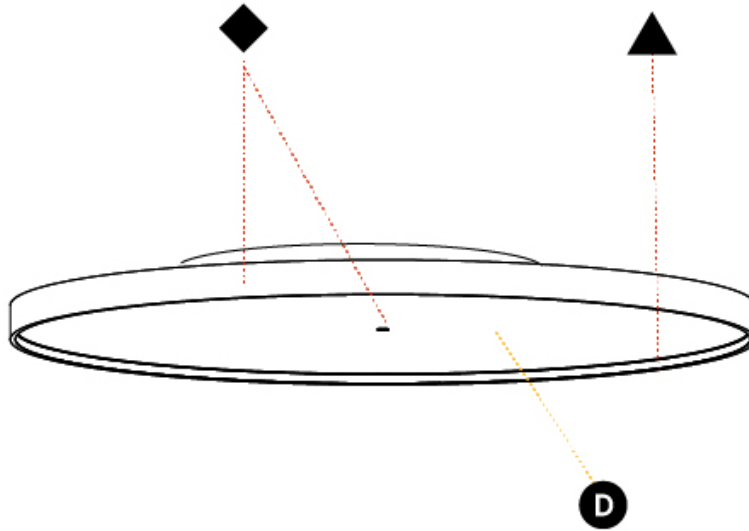

## SIGN DIVA KORONA SURFACE

A3D104-

PROJECT
TYPE
SPECIFIER
QUANTITY
DATE